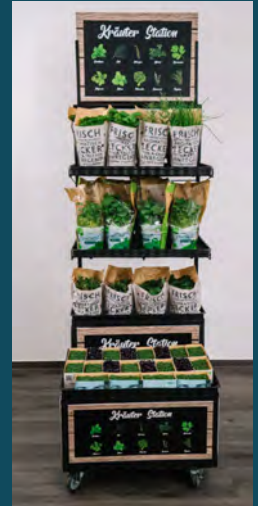

EINSATZ:

- ◆ Einsatz modular erweiterbar
- ◆ In Gartencentern
- ◆ In allen Lebensmitteleinzelhandel-Formaten
- ◆ Für Zusatzgeschäfte an Frequenz-Punkten

GRUNDMODUL:

- 2 gerade Gitter-Böden
- 1 rollbares Display – 40 cm
- 1 Ausstattung rundum Marketing an Display
- 1 Aufsatz für Marketing
- 1 Ständer für Regalböden – 60 x 40 x 180 cm
- 4 Wannen für Bewässerung

Ideal für übersichtliche
Kräuterplatzierungen
und Markenpräsentation

KONFIGURATIONSMÖGLICHKEITEN

Beispiel 1: Kräuterstation

1

- 2 gerade Gitterböden
- 1 rollbares Display - 40 cm
- 1 Ausstattung rundum Marketing an Display
- 1 Aufsatz Marketing
- 1 Ständer für Regalböden 60 x 40 x 180 cm
- 4 Wannen für Bewässerung

Beispiel 2: Kräuterstation + 604055R-000

2

- 2 gerade Gitterböden
- 1 rollbares Display - 40 cm
- 1 rollbares Display - 55 cm
- 1 Ausstattung rundum Marketing an Displays
- 1 Aufsatz Marketing
- 1 Ständer für Regalböden 60 x 40 x 180 cm
- 4 Wannen für Bewässerung

- 2 Böden schräg

BLUMEN-STATION

VORTEILE:

- ◆ Optimale Produkt- und Markenpräsentation
- ◆ Einfach und durch 55er Display erweiterbar
- ◆ Hohe Umsatzerwartung auf $\frac{1}{4}$ Palettenformat

EINSATZ:

- ◆ Einsatz modular erweiterbar
- ◆ In Gartencentern
- ◆ In allen Lebensmitteleinzelhandel-Formaten
- ◆ An Tankstellen
- ◆ Für Zusatzgeschäfte an Frequenz-Punkten