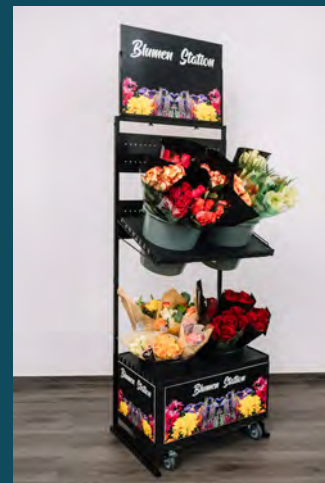

- 2 Böden schräg

OBST- UND GEMÜSE-STATION

VORTEILE:

- ◆ Optimale Produkt- und Markenpräsentation
- ◆ Rollbar
- ◆ Hohe Umsatzerwartung

EINSATZ:

- ◆ Kleine Flächen
- ◆ Sonderplatzierung im Gang an der Kasse und für Take Away

INHALT:

- 6 Gitterregalböden schräg
- 1 Aufsatz für Marketingschild
- 1 Schütte mit Gestänge
- 2 rollbare Displays – 40 cm
- 1 Marketingmaterial rund um die Station

Ideal für übersichtliche Obst- und Gemüseplatzierungen und Markenpräsentation