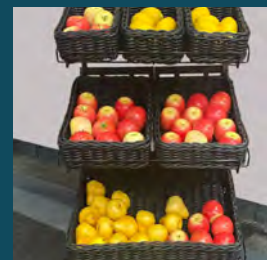

Optional:

schwarze Rattan Körbe:
Basic: 30100 + 30101 + 30102
Premium: 31125 + 31150 + 31151

15

- 1 x Rattan Korb 60 x 40 x 10 cm (30100 oder 31125)
- 2 x Rattan Korb 40 x 30 x 10 cm (30101 oder 31151)
- 3 x Rattan Korb 30 x 20 x 10 cm (30102 oder 31150)